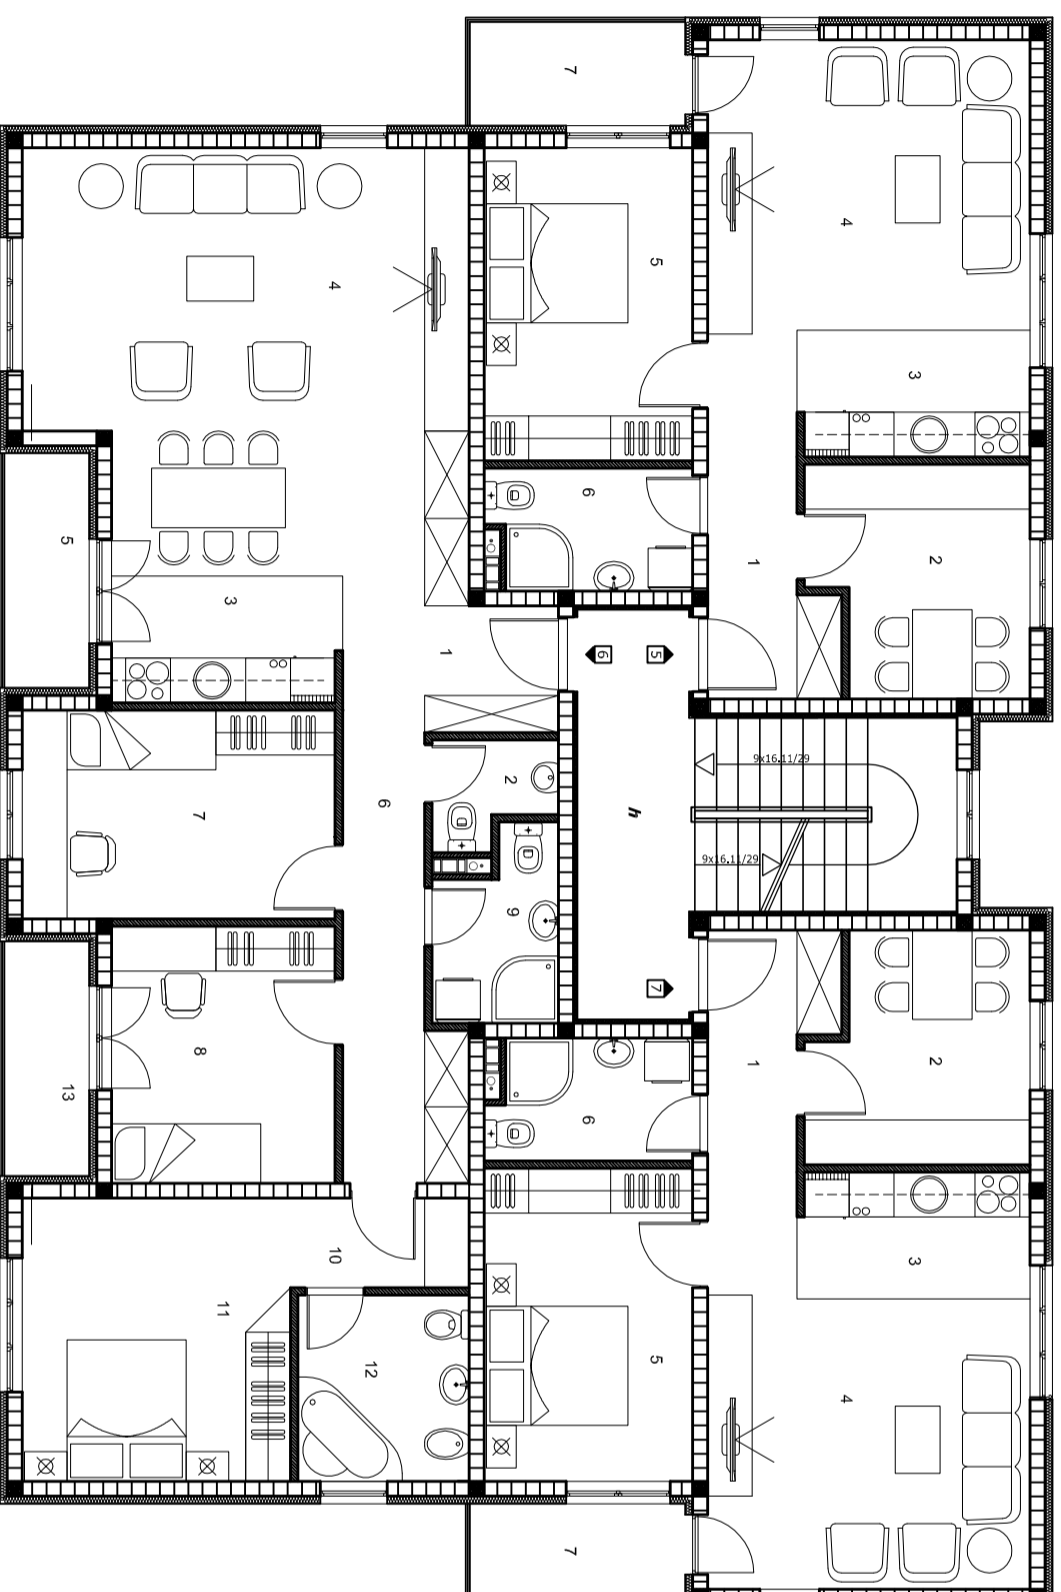

ХЕРЦЕГОВАЧКА 16 (к.п. 16433)

1. СПРАТ

бр. Назив просторије : Нето површина (m2):

СТАН БР. 5 - двособан

1	ХОДНИК	5.30
2	ТРЕЗАРИЈА	8.38
3	КУХИЈА	5.10
4	ДНЕВНИ БОРВАК	17.65
5	СПАВАЌА СОБА	11.40
6	КУПАТИЛО	4.23
7	ТЕРАСА	4.27
УКУЛНО:		56.33

СТАН БР. 6 - трособан

1	ХОДНИК	8.65
2	WC	2.05
3	КУХИЈА, ТРЕЗАРИЈА	10.90
4	ДНЕВНИ БОРВАК	22.12
5	ЛОЂА	3.78
6	ЛЕГАЖМАН	7.64
7	СПАВАЌА СОБА	11.40
8	СПАВАЌА СОБА	10.04
9	КУПАТИЛО	3.76
10	ЛЕГАЖМАН	2.79
11	СПАВАЌА СОБА	13.27
12	КУПАТИЛО	3.57
13	ЛОЂА	3.78
УКУЛНО:		105.75

СТАН БР. 7 - двособан

1	ХОДНИК	5.30
2	ТРЕЗАРИЈА	8.38
3	КУХИЈА	5.10
4	ДНЕВНИ БОРВАК	17.65
5	СПАВАЌА СОБА	11.40
6	КУПАТИЛО	4.23
7	ТЕРАСА	4.27
УКУЛНО:		56.33