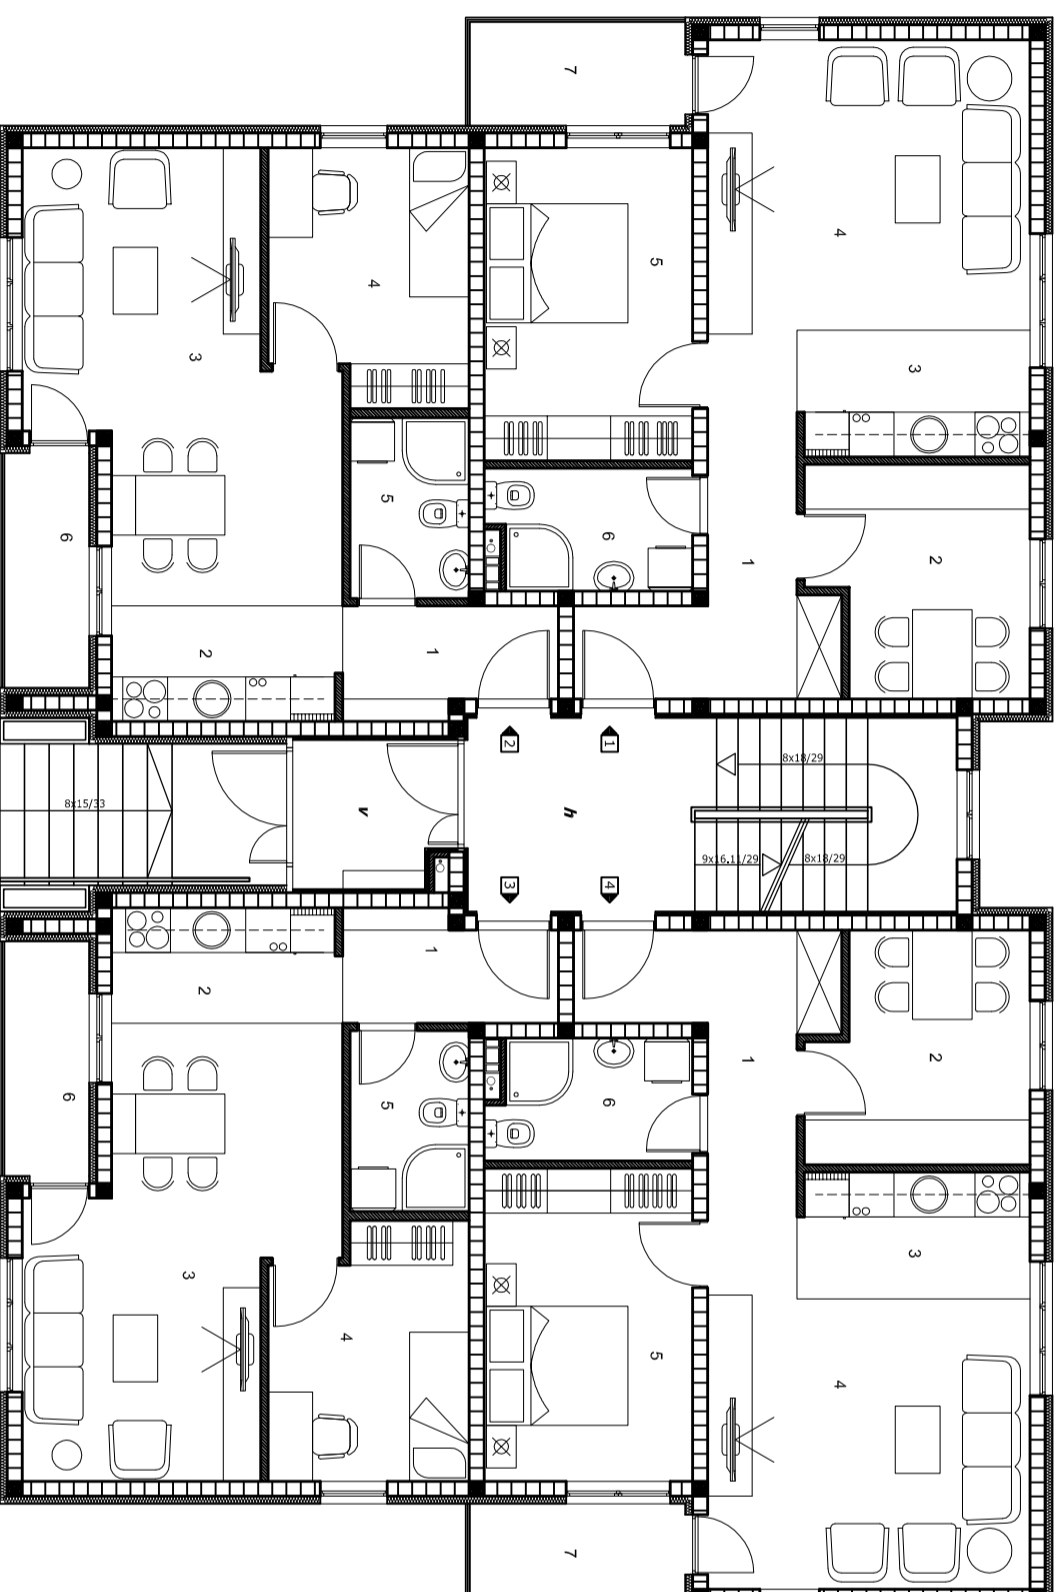

ХЕРЦЕГОВАЧКА 16 (к.п. 16433)

ПРИЗЕМЉЕ

бр. Назив просторије : Нето површина (m²):

СТАН БР. 1 - двособан

1	ХОДНИК	7.48
2	ТРПЕЗАРИЈА	8.38
3	КУХИЈА	5.10
4	ДНЕВНИ БОРВАК	17.65
5	СПАВАТНА СОБА	11.40
6	КУПАТИЛО	4.23
7	ТЕРАСА	4.27
УКУПНО:		58.51

СТАН БР. 2 - једноспособан

1	ХОДНИК	3.92
2	КУХИЈА, ТРПЕЗАРИЈА	8.22
3	ДНЕВНИ БОРВАК	16.08
4	СПАВАТНА СОБА	8.52
5	КУПАТИЛО	3.76
6	ЛОЂА	3.78
УКУПНО:		44.28

СТАН БР. 3 - једноспособан

1	ХОДНИК	3.92
2	КУХИЈА, ТРПЕЗАРИЈА	8.22
3	ДНЕВНИ БОРВАК	16.08
4	СПАВАТНА СОБА	8.52
5	КУПАТИЛО	3.76
6	ЛОЂА	3.78
УКУПНО:		44.28

СТАН БР. 4 - двособан

1	ХОДНИК	7.48
2	ТРПЕЗАРИЈА	8.38
3	КУХИЈА	5.10
4	ДНЕВНИ БОРВАК	17.65
5	СПАВАТНА СОБА	11.40
6	КУПАТИЛО	4.23
7	ТЕРАСА	4.27
УКУПНО:		58.51