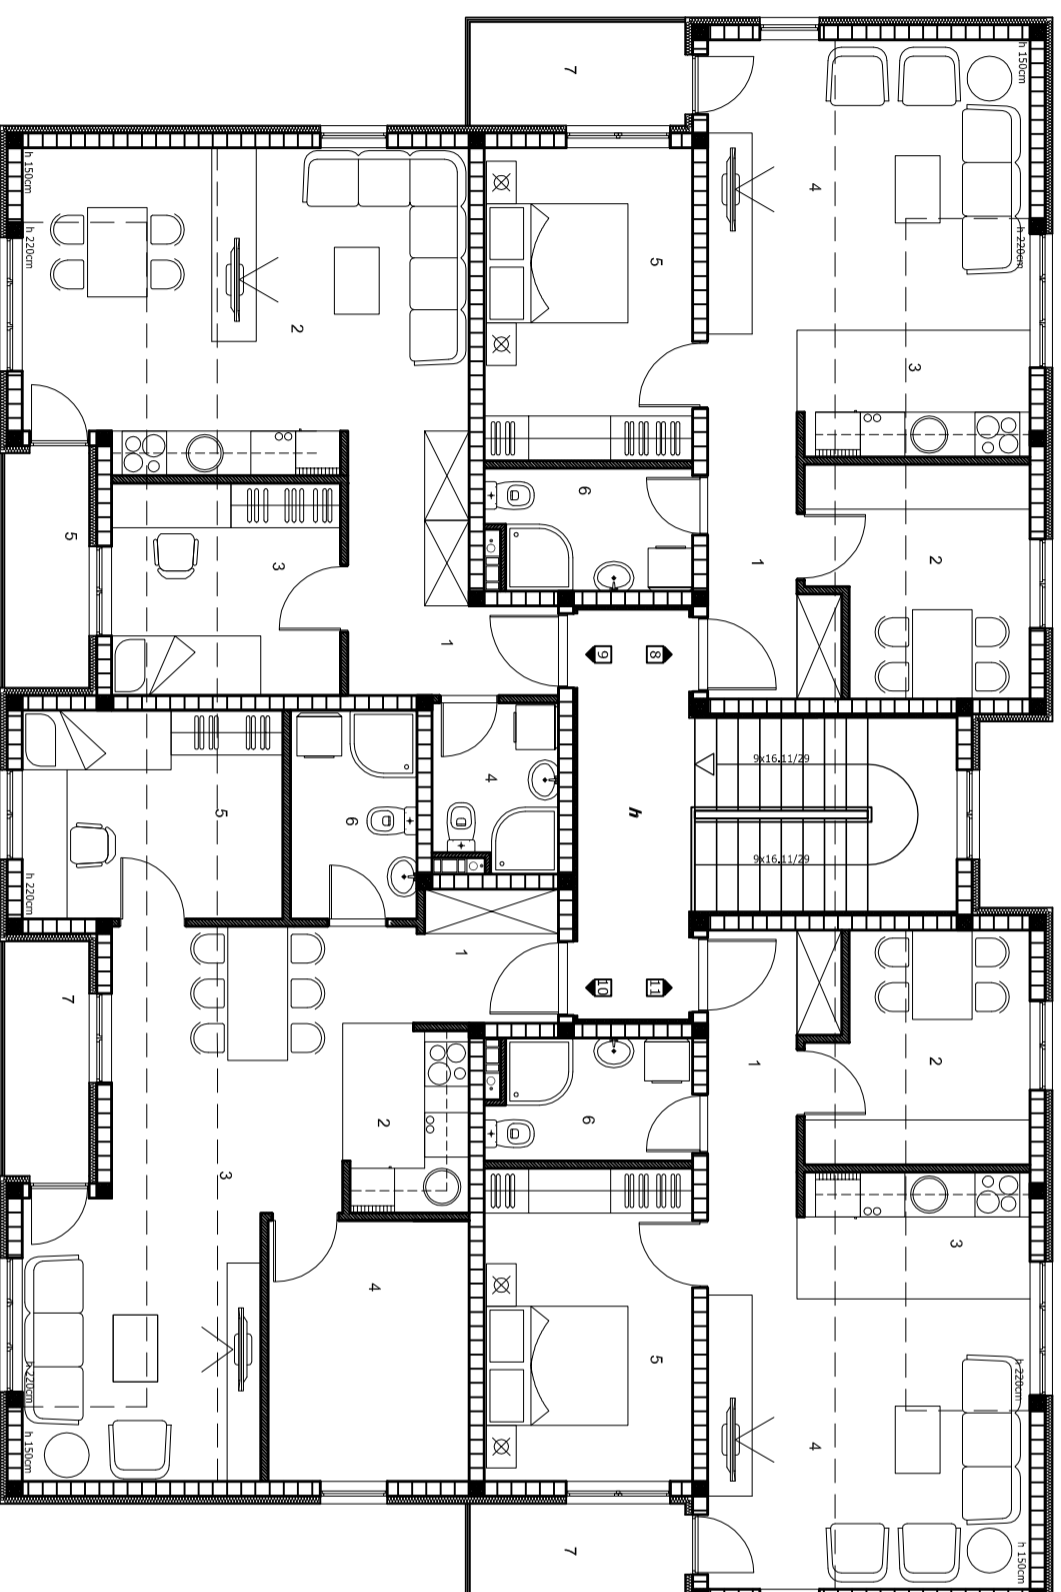

ХЕРЦЕГОВАЧКА 16 (к.п. 16433)

ПОТКРОВЉЕ

бр. Назив просторије : Нето површина (m²):

СТАН БР. 8 - двособан

1	ХОДНИК	5.30
2	ТРЕЗАРНИЦА	8.38
3	КУХИЊА	5.10
4	ДНЕВНИ БОРВАК	17.65
5	СПАВАТНА СОБА	11.40
6	КУПАТИЛО	4.23
7	ТЕРАСА	4.27
УКУПНО:		56.33

СТАН БР. 9 - једномособан

1	ХОДНИК	5.89
2	ДНЕБОРВАК,ТРЕЗАРНИЦА,КУХИЊА	25.00
3	СПАВАТНА СОБА	8.48
4	КУПАТИЛО	3.57
5	ЛОБА	3.78
УКУПНО:		46.72

СТАН БР. 10 - двособан

1	ХОДНИК	4.52
2	КУХИЊА	4.06
3	ДНЕВНИ БОРВАК,ТРЕЗАРНИЦА	22.97
4	СПАВАТНА СОБА	9.16
5	СПАВАТНА СОБА	9.50
6	КУПАТИЛО	4.62
7	ЛОБА	3.78
УКУПНО:		58.61

СТАН БР. 11 - двособан

1	ХОДНИК	5.30
2	ТРЕЗАРНИЦА	8.38
3	КУХИЊА	5.10
4	ДНЕВНИ БОРВАК	17.65
5	СПАВАТНА СОБА	11.40
6	КУПАТИЛО	4.23
7	ТЕРАСА	4.27
УКУПНО:		56.33